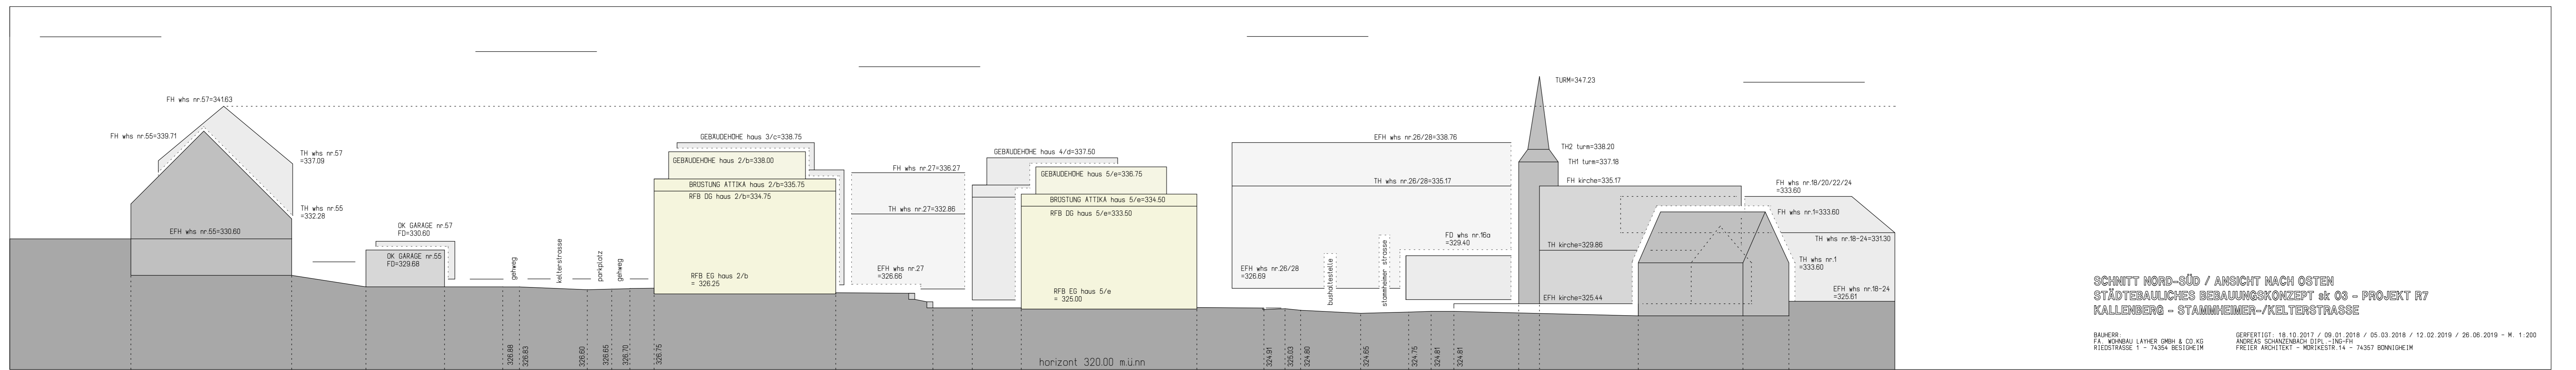

SCHNITT OST-WEST / ANSICHT NACH NORDEN
STÄDTEBAULICHES BEBAUUNGSKONZEPT sk 03 - PROJEKT R7
KALLENBERG - STAMMHEIMER-/KELTERSTRASSE

SCHNITT NORD-SÜD / ANSICHT NACH OSTEN
STÄDTEBAULICHES BEBAUUNGSKONZEPT sk 03 - PROJEKT R7
KALLENBERG - STAMMHEIMER-/KELTERSTRASSE