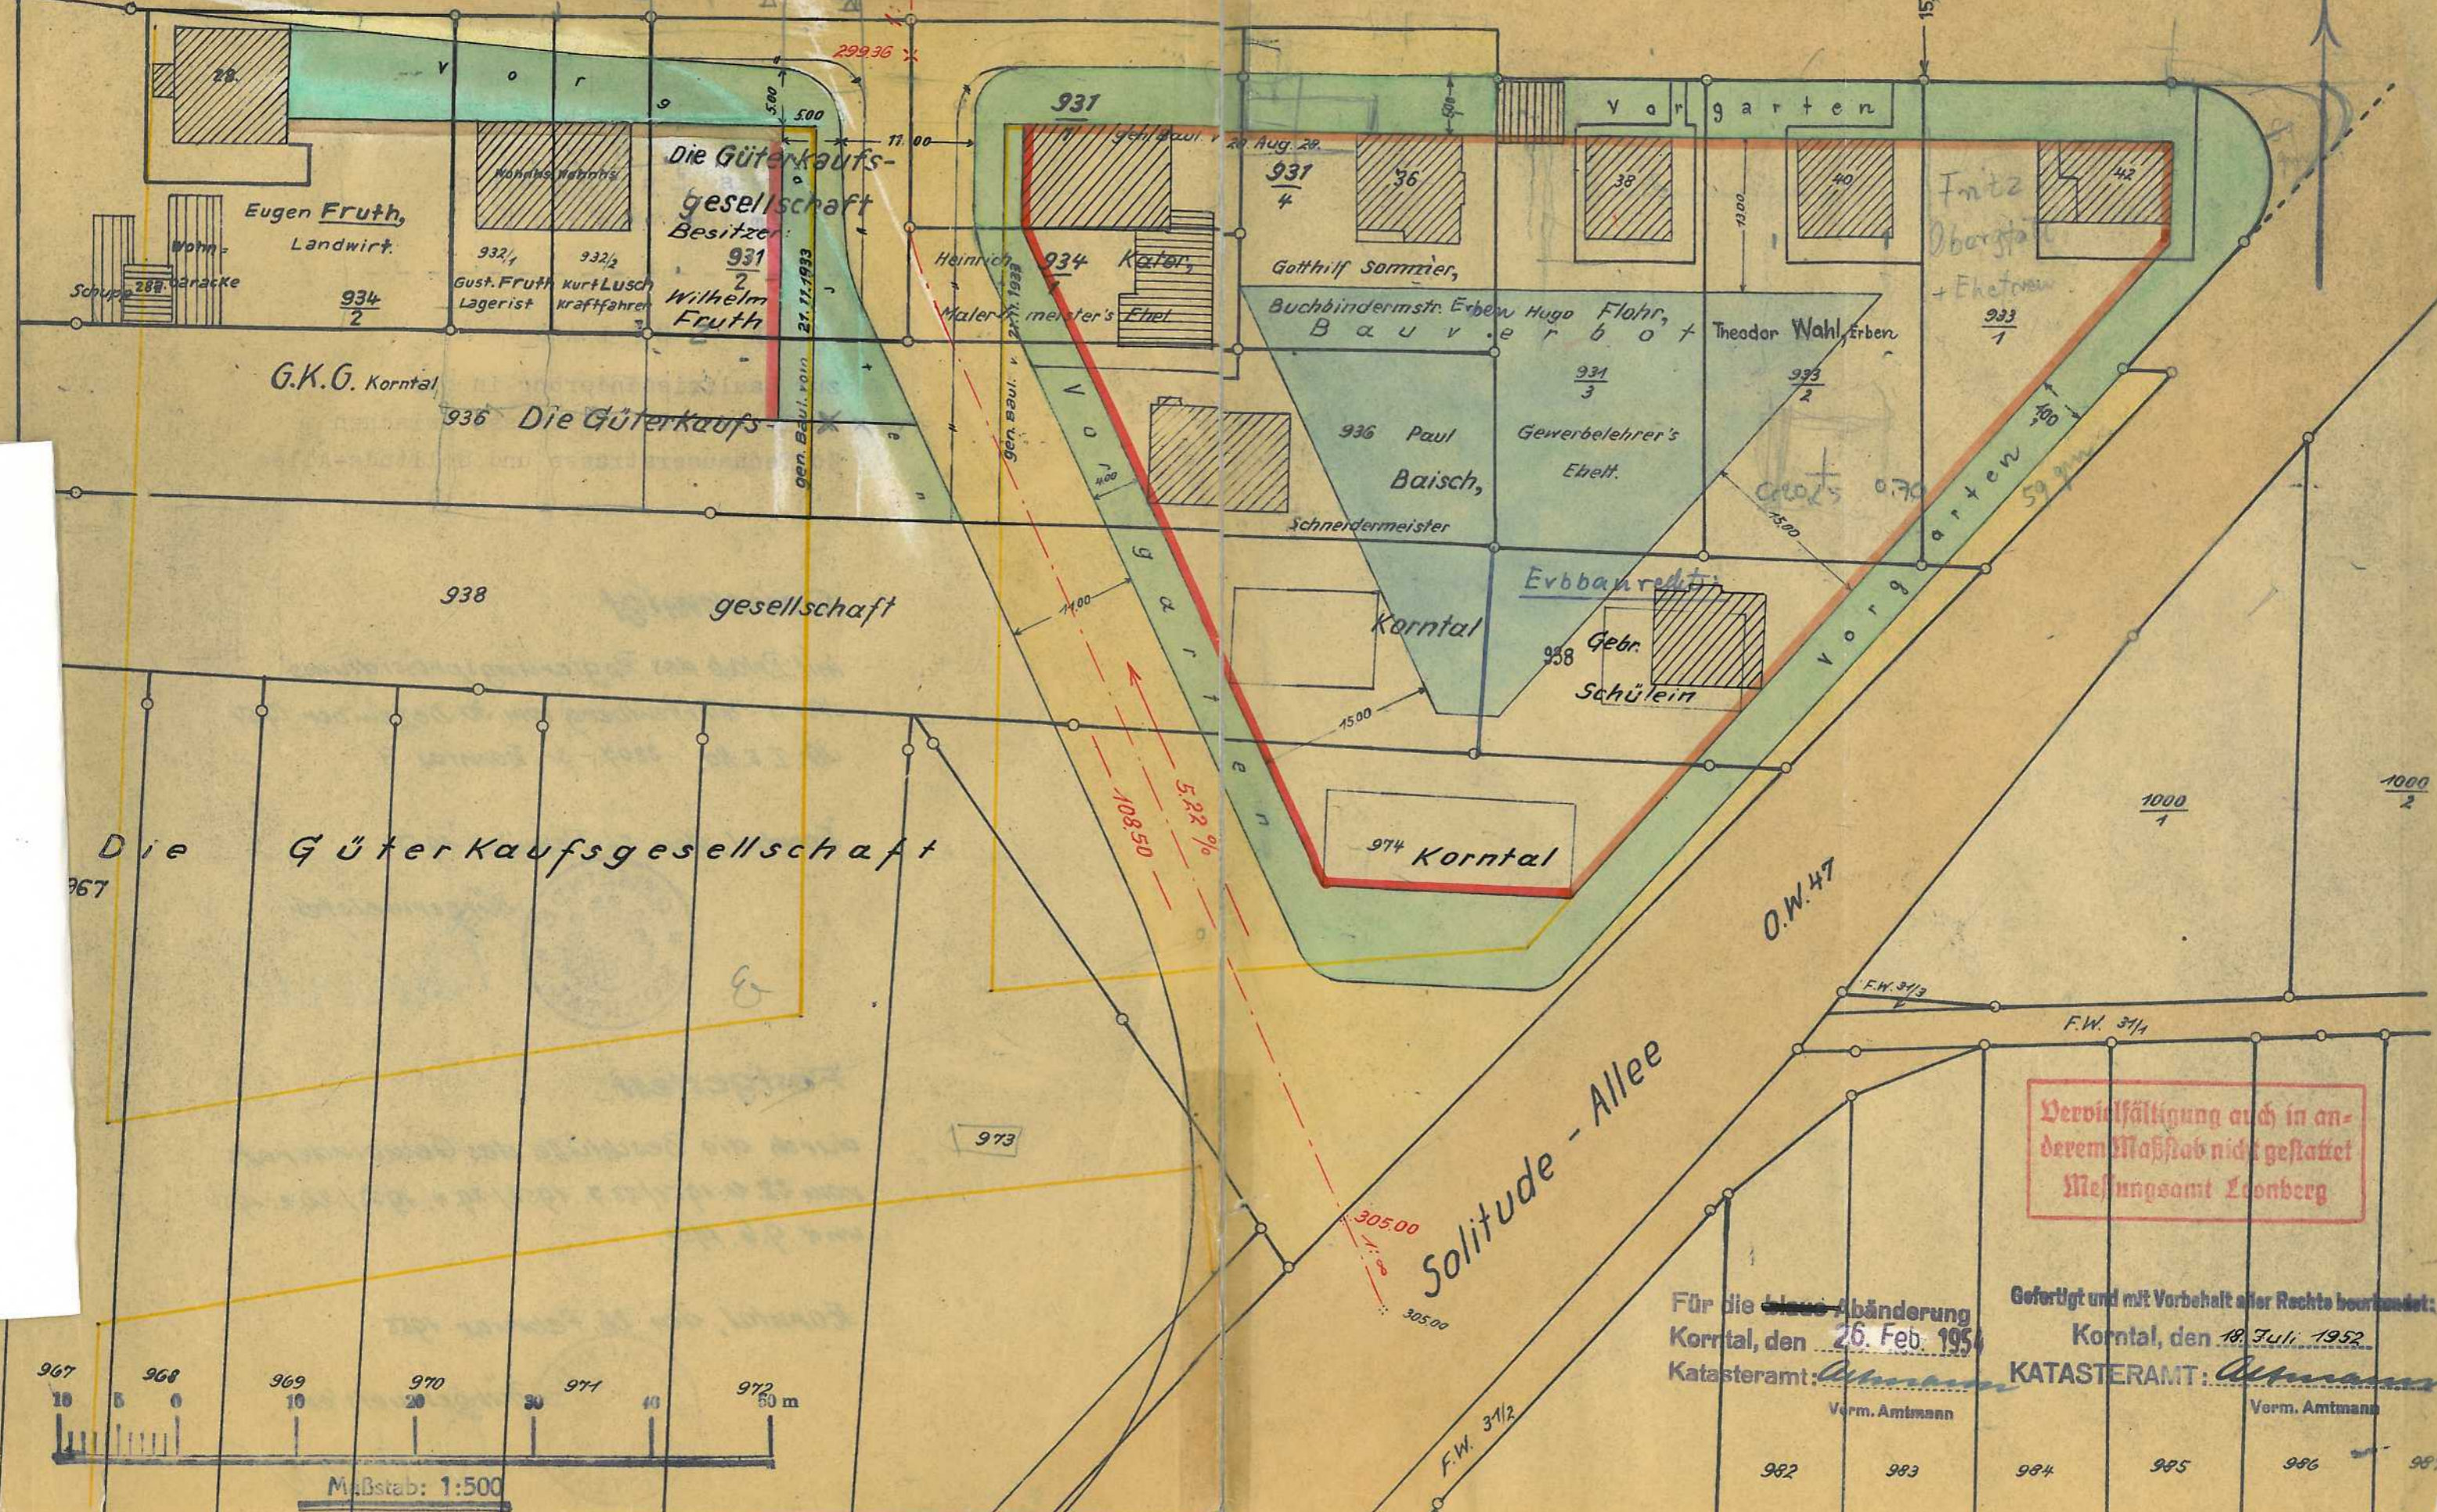

Kreis Leonberg

Gemeinde: Korntal

Markung: Korntal

Lageplan

Nord

ZUFFENHAUSER-STR.

ZUFFENHAUSER-STR. O.W. 23

15,00

O.W. 2

R-STR. O.W. 23

G.K.G. Korntal

936 Die Güterkaufsgesellschaft

938 Die Güterkaufsgesellschaft

Die Güterkaufsgesellschaft

Solitude-Allee

O.W. 47

967 968 969 970 971 972
10 5 0 10 20 30 40 50 m

Maßstab: 1:500

982 983 984 985 986 987

Vorm. Amtmann

Vorm. Amtmann